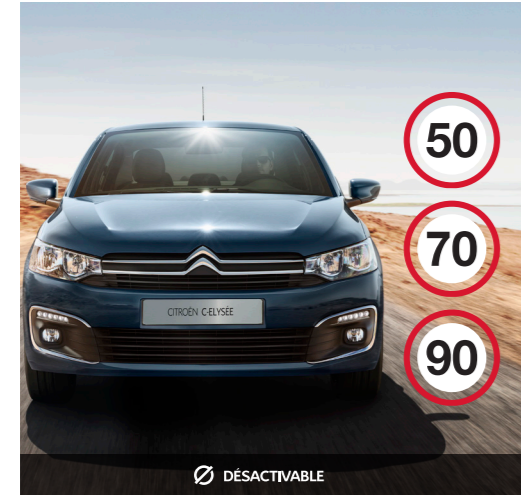

CITROËN C-ELYSÉE

A REFINED INTERIOR

The ergonomics of the Citroen C-Elysee has made it an object of all attention. An animated dashboard through a seductive finish evolves to showcase the 7 inch touch pad that allows you to control all media. Storage is useful and accessible. Air conditioner and Audio control.

تصميم داخلي مبهر

مقصورة داخلية تلفت كل الأنظار بشاشة 7 بوصة يمكنك من التحكم في جميع الوسائل والصوتيات. مساحات تخزين عديدة وتكييف أتوماتيك.

BOOT SIZE

506L

سعة الشنطة

CRUISE CONTROL / SPEED LIMITER

مثبت ومحدد سرعة

The cruise control is used to drive at the selected speed without touching the accelerator at pre-defined speed.

REAR PARKING SENSOR

حساسات ركن خلفية

Rear parking assistance alerts the driver obstacles in close proximity via visual cues on the 7-inch touch pad.