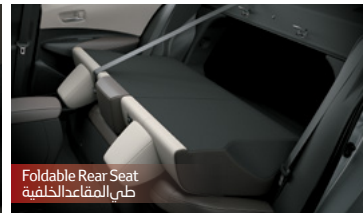

Start/Stop Engine
زرتشغيل / إيقاف المحرك

Foldable Rear Seat
طي المقاعد الخلفية