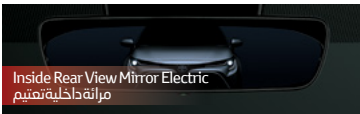

Wireless Charger
شاحن هاتف لاسلكي

INTERIOR FEATURES