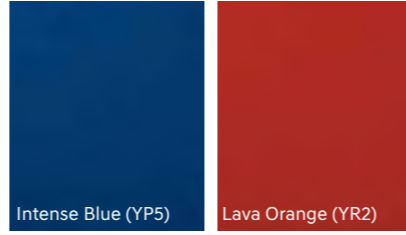

الألوان الخارجية

Electronic Parking Brake with auto Hold

10.25" Full Colored TFT-LCD Cluster Screen

Wireless Charging

Powered Driver Seat With Integrated Memory

التجربة الحسية الأبرز.

يحتوي تابلو السيارة السائق بعناية تامة كمقصورة الطائرة التي تحيط بالطيار، مما يوفر سهولة في القيادة وتجربة قيادة محكمة ومتطورة.