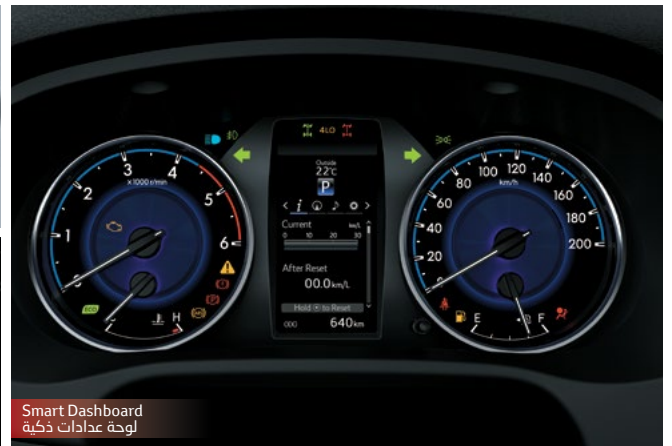

## INTERIOR FEATURES

Air Condition  
مكيف هواء

Multi Function Steering Wheel  
عجلة قيادة متعددة الوظائف

Interior Storage Area  
مساحة تخزين داخلية

Cup Holder  
حامل اكواب

5 Speed Manual Transmission  
ناقل حركة مانيوال 5 سرعات

Smart Dashboard  
لوحة عدادات ذكية