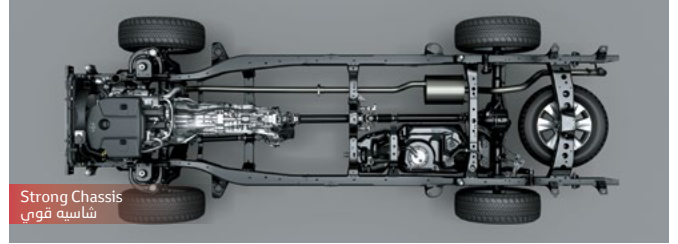

## EXTERIOR FEATURES

2.4L Powerful Engine  
محرك 2.4 لتر قوي

Rear Suspension  
نظام التعليق خلفي

Brake System  
نظام فرامل

Wide Loading Box  
صندوق تحميل واسع

Strong Chassis  
شاسيه قوي

Side Turning Signals  
اشارات جانبية